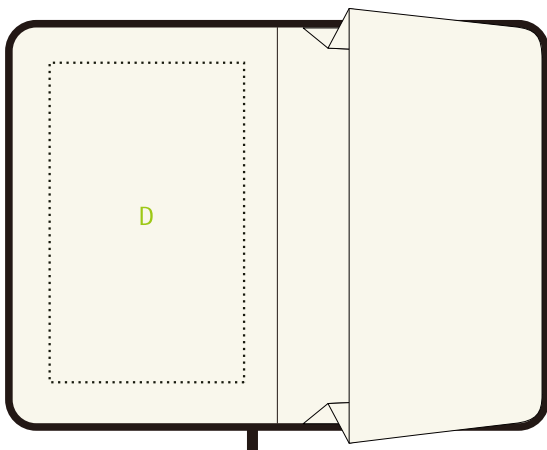

- エンボス -

Custom Range

カスタム範囲

A印刷サイズ
ポケット 50mm×120mm
ラージ 80mm×180mm
X-ラージ 140mm×220mm

B印刷サイズ
ポケット 70mm×100mm
ラージ 100mm×165mm
X-ラージ 160mm×200mm

C印刷サイズ
ポケット 70mm×70mm
ラージ 100mm×115mm
Xラージ 160mm×150mm

D印刷サイズ
ポケット 70mm×120mm
ラージ 100mm×180mm
X-ラージ 160mm×220mm

紙帯 印刷サイズ 全面可能
※サイズ、詳細は別途お問い合わせください。