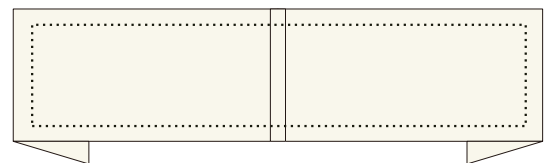

- インクジェット -

Custom Range

カスタム範囲

A印刷サイズ
ポケット 50mm×120mm
ラージ 80mm×180mm
X-ラージ 140mm×220mm

B印刷サイズ
ポケット 70mm×100mm
ラージ 100mm×165mm
X-ラージ 160mm×200mm

C印刷サイズ
ポケット 70mm×70mm
ラージ 100mm×115mm
Xラージ 160mm×150mm

D印刷サイズ
ポケット 70mm×120mm
ラージ 100mm×180mm
X-ラージ 160mm×220mm

紙帯 印刷サイズ 全面可能
※サイズ、詳細は別途お問い合わせください。