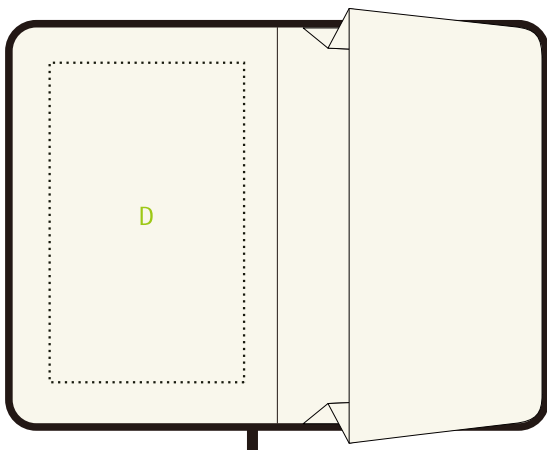

- インクジェット -

Custom Range

カスタム範囲

A印刷サイズ
ポケット 50mm×120mm
ラージ 80mm×180mm
X-ラージ 140mm×220mm

B印刷サイズ
ポケット 70mm×100mm
ラージ 100mm×165mm
X-ラージ 160mm×200mm

C印刷サイズ
ポケット 70mm×70mm
ラージ 100mm×115mm
Xラージ 160mm×150mm

D印刷サイズ
ポケット 70mm×120mm
ラージ 100mm×180mm
X-ラージ 160mm×220mm

紙帯 印刷サイズ 全面可能
※サイズ、詳細は別途お問い合わせください。